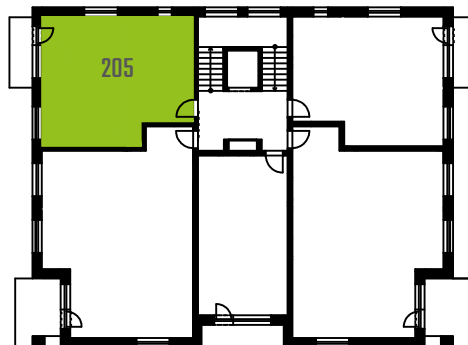

## BYT 205 | 2+KK | 2.NP

NÁZEV	PLOCHA [m <sup>2</sup> ]
CHODBA	7,6
LOŽNICE	15,8
OBÝVACÍ POKOJ + KK	19,5
KOUPELNA+WC	5,7
	<b>48,6</b>

Celková plocha bytu dle NV č. 366/2013 Sb. [m<sup>2</sup>]: 51,2

## SCHÉMA 2.NP

0 1 2 3 4 5 m