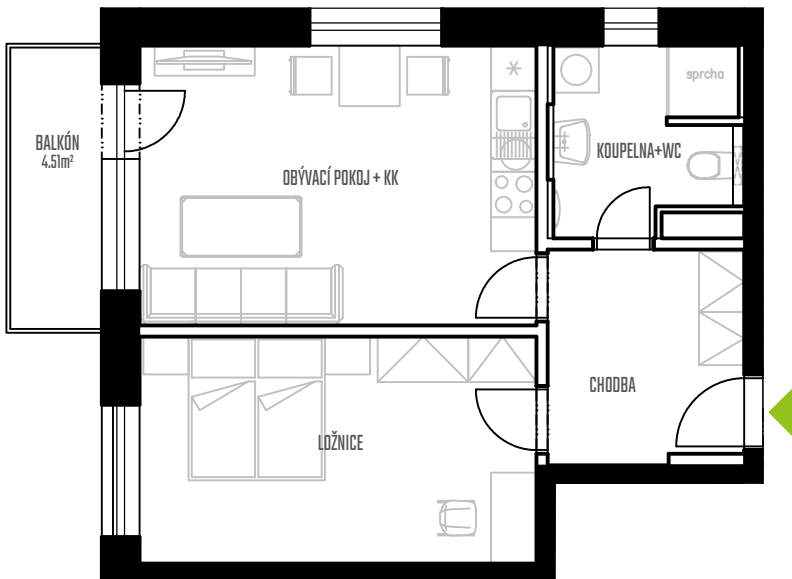

## BYT 205 | 2+KK | 2.NP

NÁZEV	PLOCHA [m <sup>2</sup> ]
CHODBA	7,6
LOŽNICE	15,8
OBÝVACÍ POKOJ + KK	19,5
KOUPELNA+WC	5,7
	<b>48,6</b>

Celková plocha bytu dle NV č. 366/2013 Sb. [m<sup>2</sup>]: 51,2

## SCHÉMA 2.NP

0 1 2 3 4 5 m