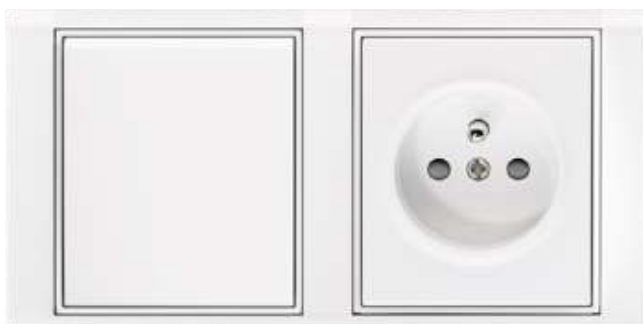

Vypínače, zásuvky
ABB Time