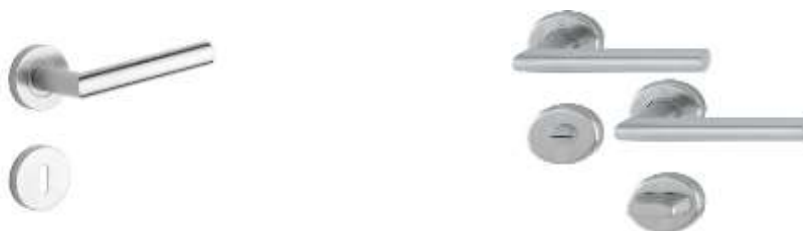

Dub Dunnington tmavý

Dub Casella přírodní

Dub Olchon medový

Dub Florenci

DVEŘE INTERIÉROVÉ

MATERIÁLY, TYPY DVEŘÍ A KOVÁNÍ

Hladké dveře s polodrážkou, osazené do obložkových zárubní, barva bílá, dřevěný aglomerát, povrchová úprava CPL laminát, rozetové kování

kování rozetové nerez - TUPAI

OBKLADY A DLAŽBY

KOUPELNA, WC, VSTUPNÍ CHODBA A KOMORA

Obklady a dlažba od českého výrobce RAKO-série EXTRA, zakončená keramickým soklem

Obklady, formát 30 x 60 cm

slonová kost

ZAŘIZOVACÍ PŘEDMĚTY

KOUPELNA, WC

Sanitární keramika od švýcarského výrobce SWISS AQUA TECHNOLOGIES

WC závěsné
SAT Brevis

Ovládací tlačítko
ALCAPLAST, chrom

Předstěnový modul
SAT

ZAŘIZOVACÍ PŘEDMĚTY

KOUPELNA